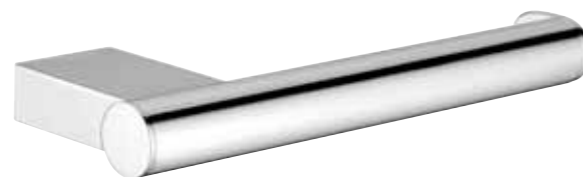

A224

Portarotolo
Toilet paper holder

19 x 7,2 x 2 cm

Porte rouleau
Papierrollenhalter
Portarollo
Бумагодержатель