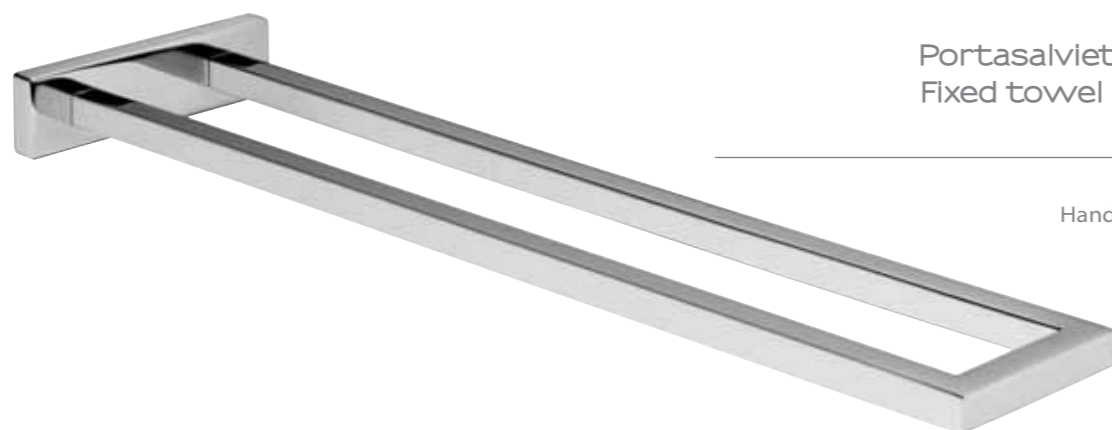

Porte-balayette WC à mur avec manche télescopique
Wand-Toilettenbürste mit ausziehbarem Stiel
Porta escobilla inodoro de pared con mango telescópico
Настенный ершик для унитаза с телескопической ручкой

A022
Portasalviette fisso a 2 braccia
Fixed towel rack with two rails
11 x 40 x 3 cm

Porte-serviette fixe 2 bras
Handtuchhalter, fest, mit 2 Armen
Porta toallas fijo de 2 brazos
Держатель для полотенец
(2 рожка)