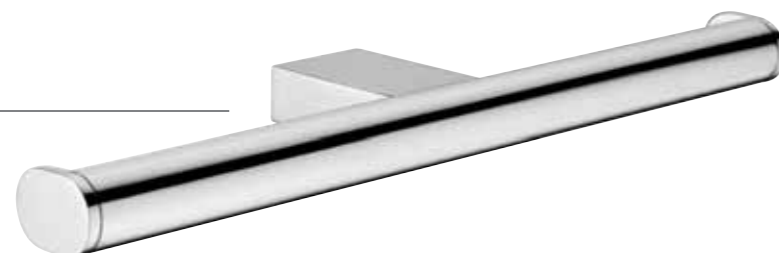

A229

Portarotolo doppio
Double paper holder

29,7 x 7 x 2 cm

Porte rouleau double
Papierrollenhalter doppelt
Portarollo doble
Двойной бумагодержатель