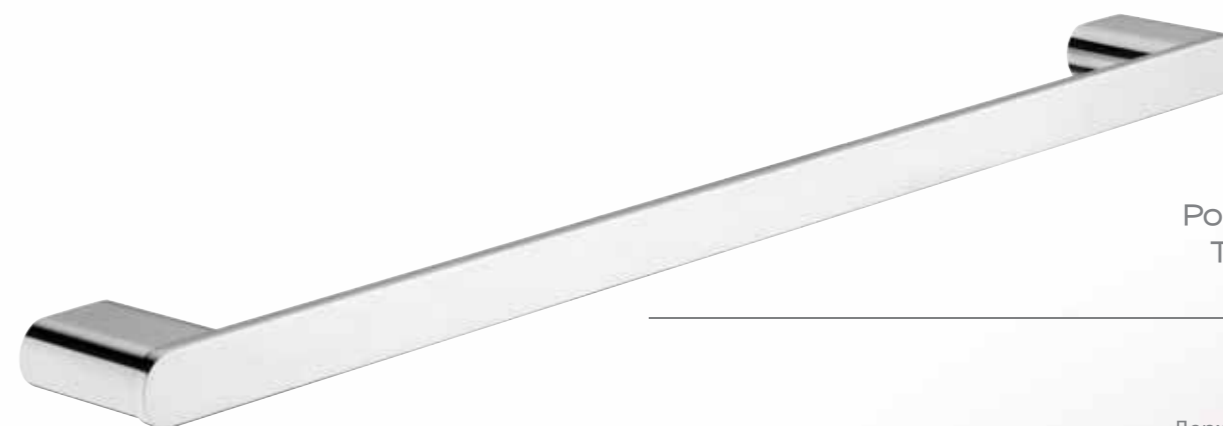

A121-60
Portasalvietta
Towel holder
64 x 5 x 2 cm

Porte serviette
Handtuchhalter
Toallero
Держатель полотенца

G•AZZORRE

13 Cromato lucido
Chromed

Realizzata in alluminio, ottone e Cromall® con contenitori in vetro satinato - Made of aluminium, brass and Cromall® with satinized glass containers
Réalisée en aluminium, laiton et Cromall® avec boîtiers en verre satiné - Hergestellt aus Aluminium, Messing und Cromall® mit Behältern
aus satiniertem Glas
Realizada en aluminio, latón y Cromall® con contenedores en cristal satinado - Изготовлено из алюминий, латуни и Cromall® с ёмкостями из
матового стекла