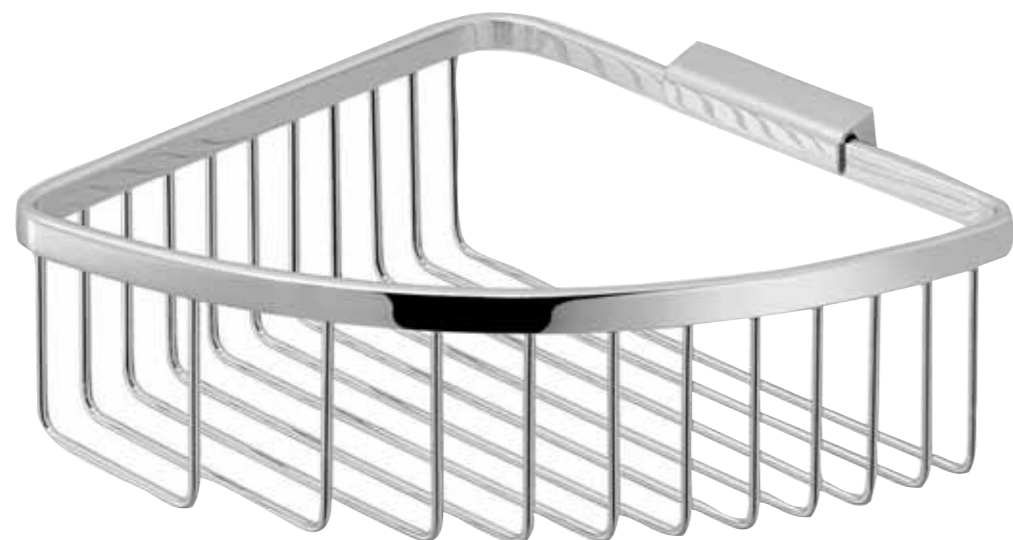

S018

Porta oggetti doccia
Shower caddy

26 x 13 x 7,5 cm

Porte-objets
Objekt halter
Porta objetos
Полочка для ванны

S118

Porta oggetti doccia
Shower caddy

26 x 12,5 x 7 cm

Porte-objets
Objekt halter
Porta objetos
Полочка для ванны