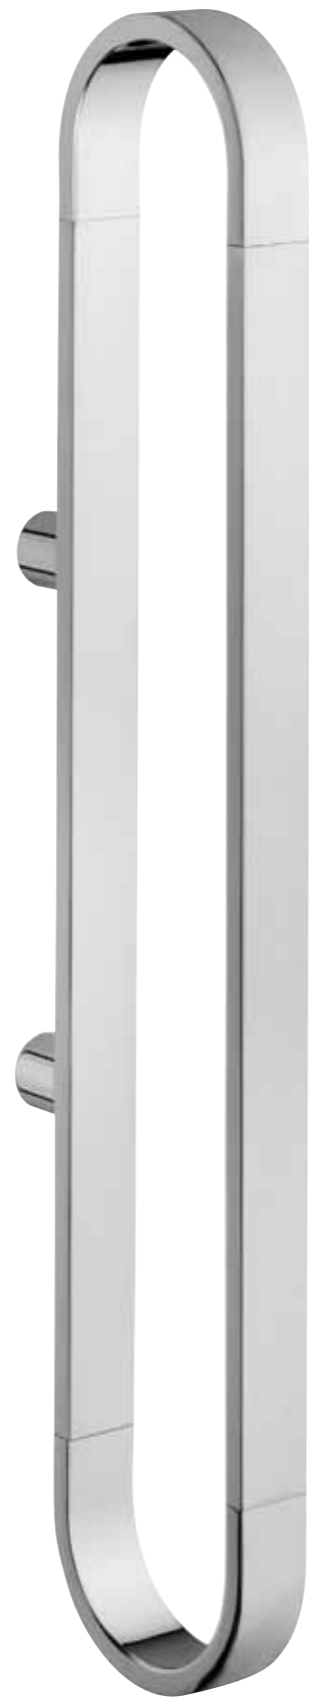

A147

Portasalvietta attrezzabile
Towel rail, with accessories (not supplied)

46,6 x 10,2 x 2,5 cm

Porte-serviette accessorisable
Ausrüstbarer Handtuchhalter
Porta toallas equipable
Держатель для полотенец
горизонтальный или вертикальный

G•AZZORRE