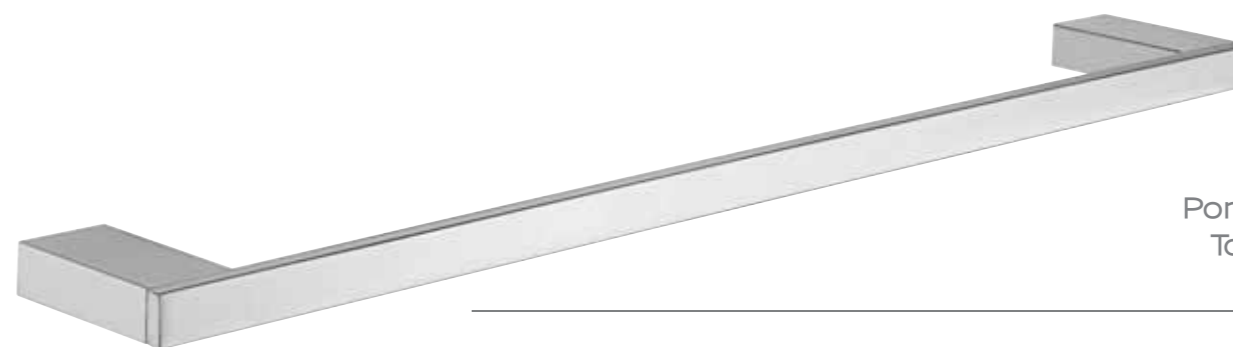

A321-45
Portasalviette
Towel holder
48 x 6 x 1,5 cm

Porte serviette
Handtuchhalter
Toallero
Держатель полотенца