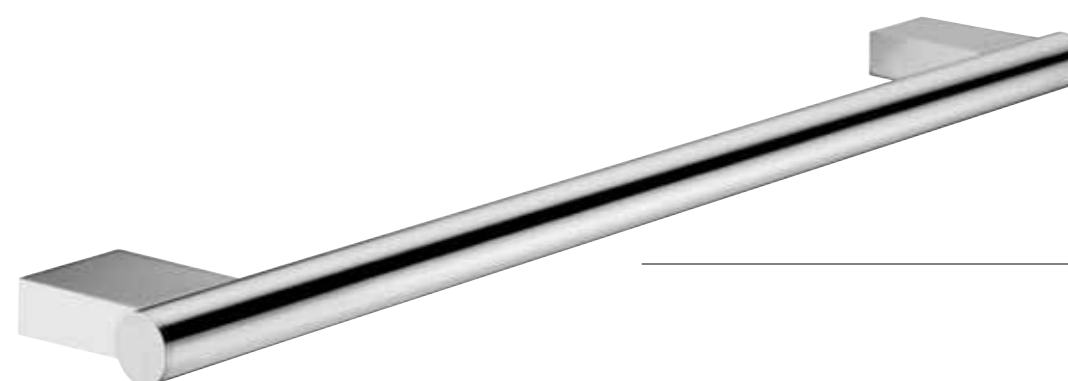

A221-45
Portasalviette
Towel holder
45 x 7,2 x 2 cm

Porte serviette
Handtuchhalter
Toallero
Держатель полотенца