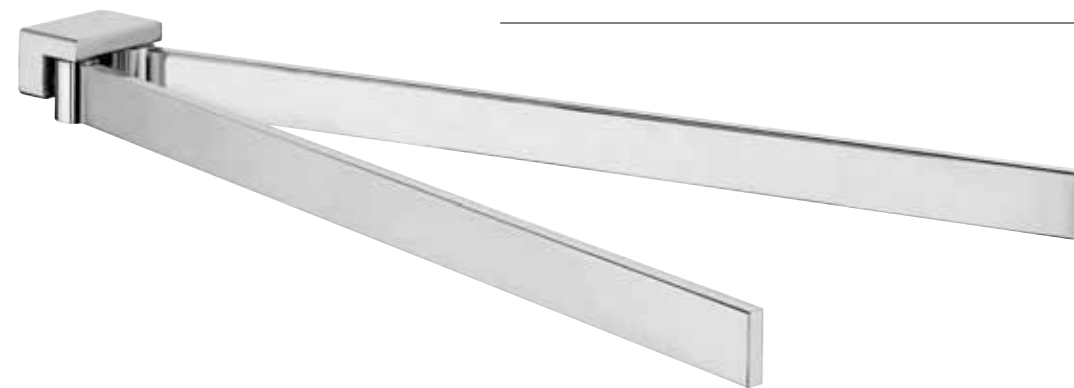

G•LANZAROTE

13 Cromato lucido
Chromed

Realizzata in ottone e Cromall® con contenitori in vetro satinato - Made of brass and Cromall® with satinized glass containers
Réalisée en laiton et Cromall® avec boîtiers en verre satiné - Hergestellt aus Messing und Cromall® mit Behältern aus satiniertem Glas
Realizada en latón y Cromall® con contenedores en cristal satinado - Изготовлено из латуни и Cromall® с ёмкостями из матового стекла