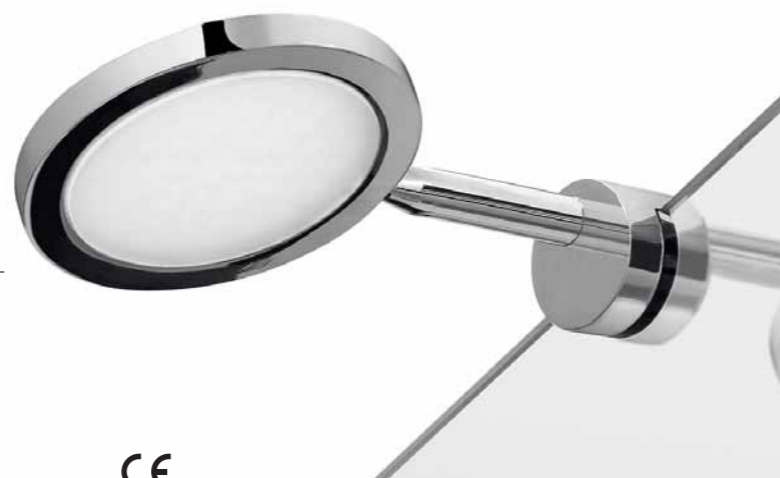

13 Cromato lucido
Chromed

DO41

Lampada a Led con attacco universale per specchi senza cornice
LED lamp with universal coupling for unframed mirrors

8,1 x 14,8 x 3,2 cm

Lampe à leds avec fixation universelle pour miroirs sans cadre
Lampe mit Leuchtdioden mit universeller Befestigung vorgesehen für Spiegel ohne Rahmen
Lámpara de led con enganche universal para espejos sin marco
Светодиодная лампа с универсальным креплением на зеркала без рамы