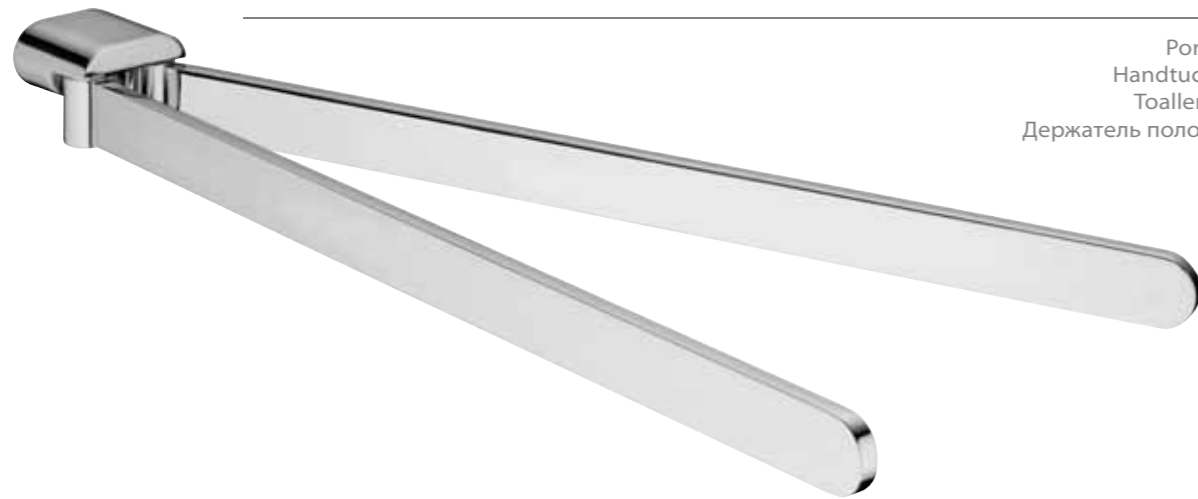

A123
Portasalviette a snodo
Jointed towel holder
4 x 38 x 3,2 cm

Porte serviette réglable
Handtuchhalter schwenkbar
Toallero 2 barras giratorias
Держатель полотенца на шарнирах

A170
Portasalviette ad anello
Towel ring
21 x 10 x 2,5 cm

Anneau porte serviette
Handtuchring
Toallero argolla
Кольцо для полотенца