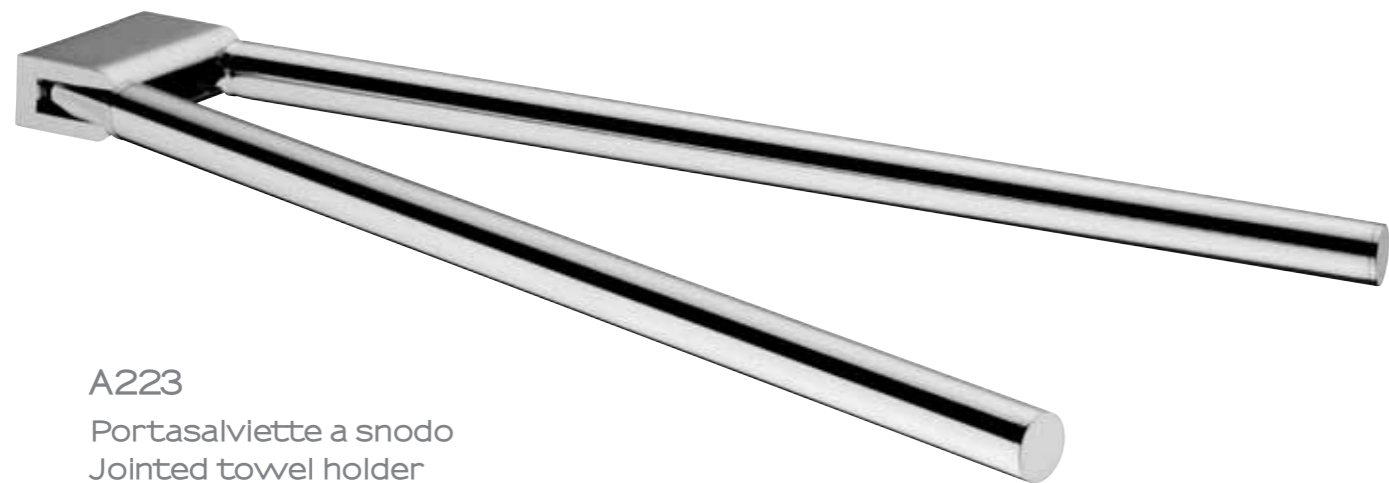

A223

Portasalviette a snodo
Jointed towel holder

6 x 36,5 x 2 cm

Porte serviette réglable
Handtuchhalter schwenkbar
Toallero 2 barras giratorias
Держатель полотенца на шарнирах