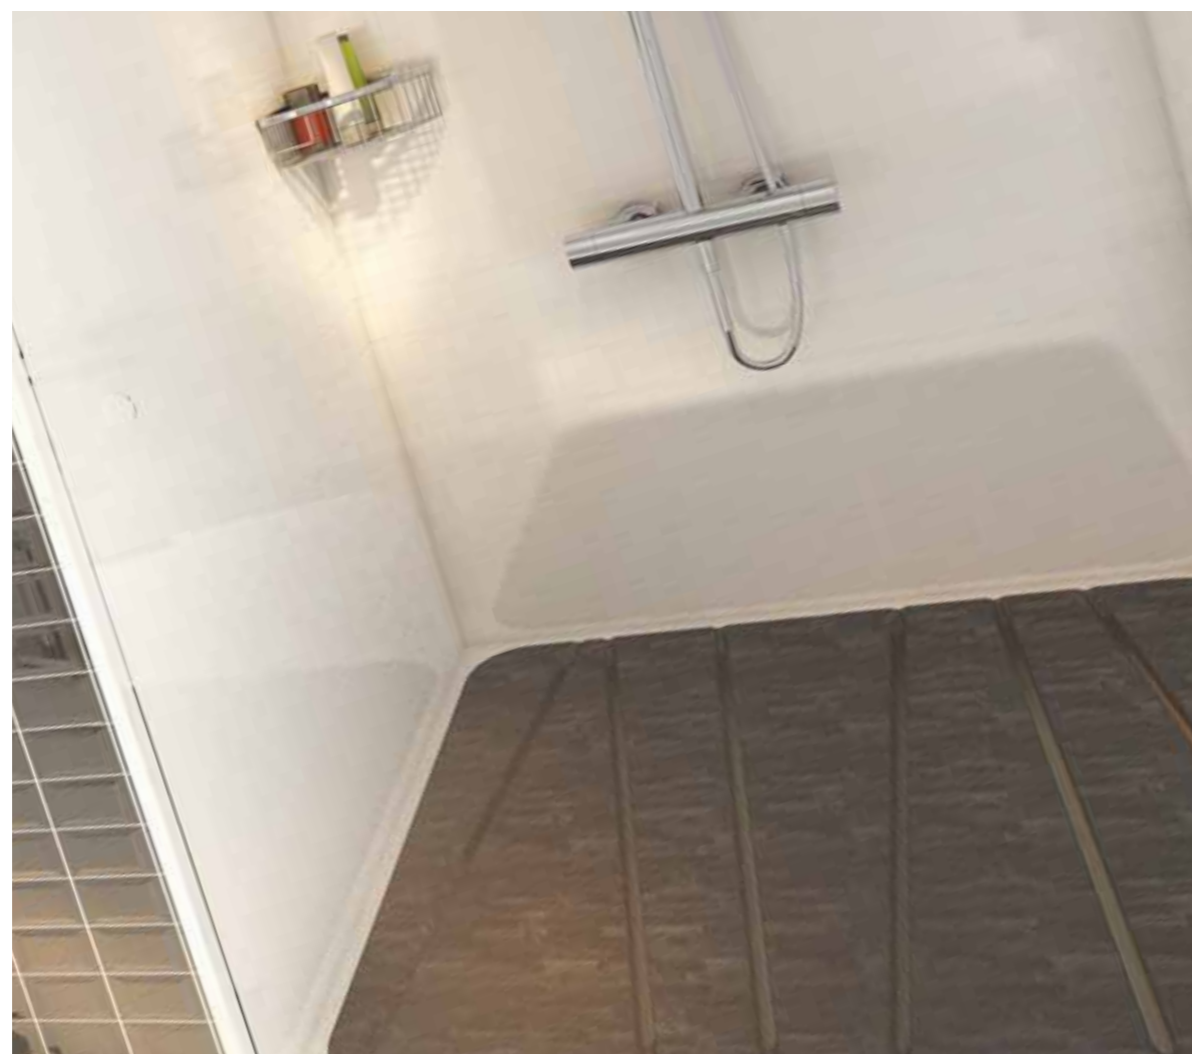

D083-56
Pedana doccia
Shower platform
56 x 1,5 x 56 cm

ACCESSORI ZONA DOCCIA

Shower and bath tub accessories

Accessoires pour douche et baignoire

Dusch-und Badewannezubehör

Complementos de ducha y de bañera

Аксессуары для ванной и душа