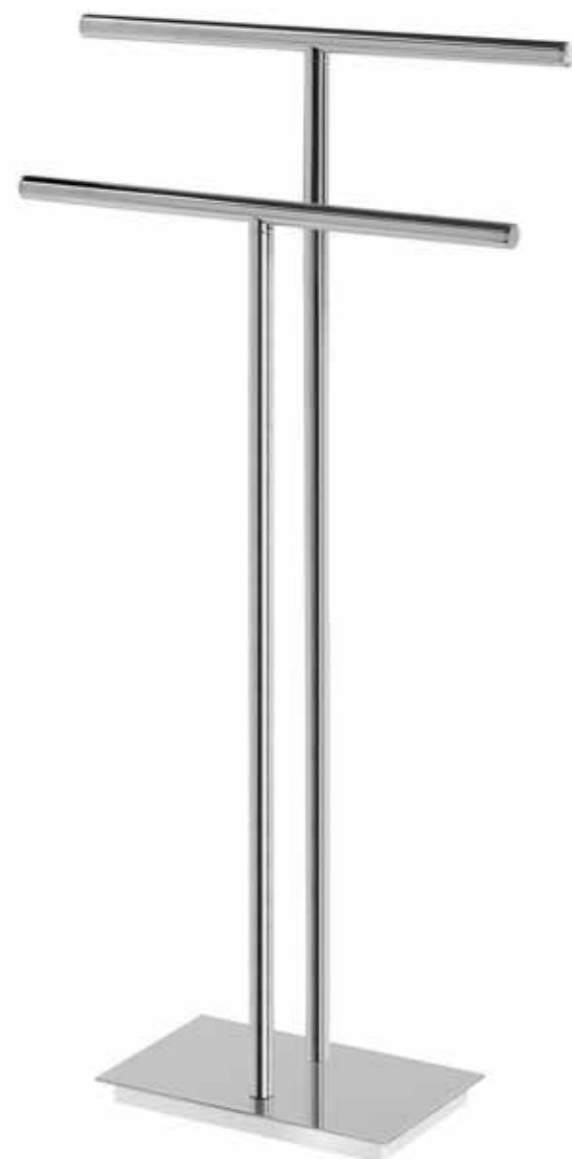

D032

Colonnina portarotolo e scopino WC
Bathroom butler consisting of paper holder
and toilet brush

35,5 x 15 x 69,5 cm

Ensemble porte papier et balai de WC
Ständer mit Papierrollenhalter und WC Bürstengarnitur
Columna portarollo y porta escobilla WC
Стойка для ванной состоящая из ёршика и бумагодержателя

13 Cromato lucido
Chromed

7631

Plantana con 3 portasalviette scorrevoli
Towel stand with 3 sliding towel rails

40,6 (max 76,3) x 16 x 92 cm

3 porte-serviettes coulissantes sur pied
Ständer mit 3 verschiebbaren Handtuchhalter
Toallero de pie con 3 barras deslizantes
Вертикальная вешалка с тремя
перемещающимися
перекладинами для полотенец