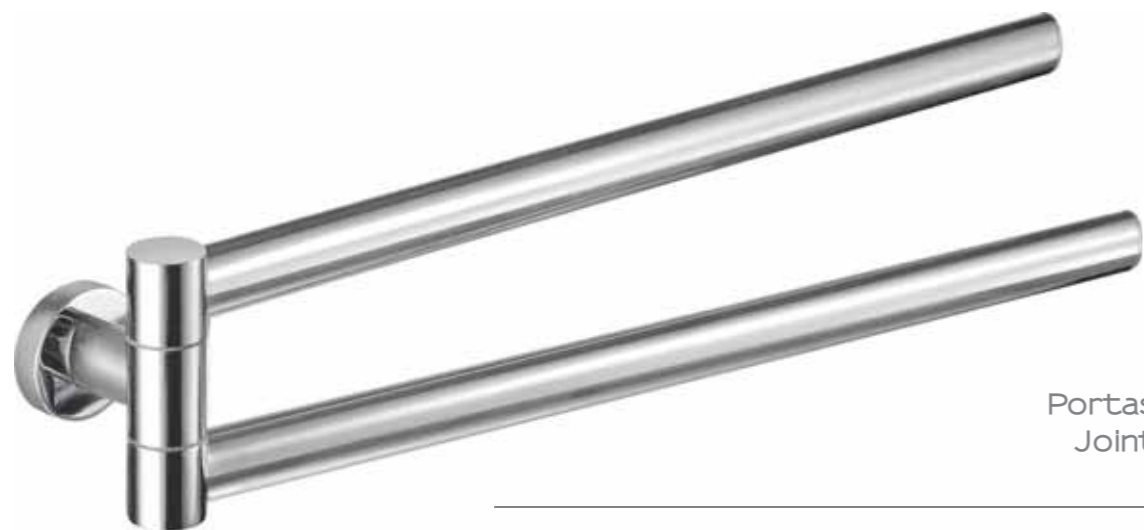

5121-60
Portasalviette
Towel holder
64,5 x 7 x 4,5 cm

Porte serviette
Handtuchhalter
Toallero
Держатель полотенца

G • DEMETRA

13 Cromato lucido
Chromed

Realizzata in ottone con contenitori in vetro satinato - Made of brass with satinized glass containers
Réalisée en laiton avec boîtiers en verre satiné - Hergestellt aus Messing mit Bechern, Schalen und Ablage in Mattglas
Realizada en latón con contenedores en cristal satinado - Изготовлено из латуни с ёмкостями из матового стекла

5123
Portasalviette a snodo
Jointed towel holder
43,5 x 5,5 x 9 cm

Porte serviette réglable
Handtuchhalter schwenkbar
Toallero 2 barras giratorias
Держатель полотенца на шарнирах

5170
Portasalviette ad anello
Towel ring
24,8 x 8,5 x 14,5 cm