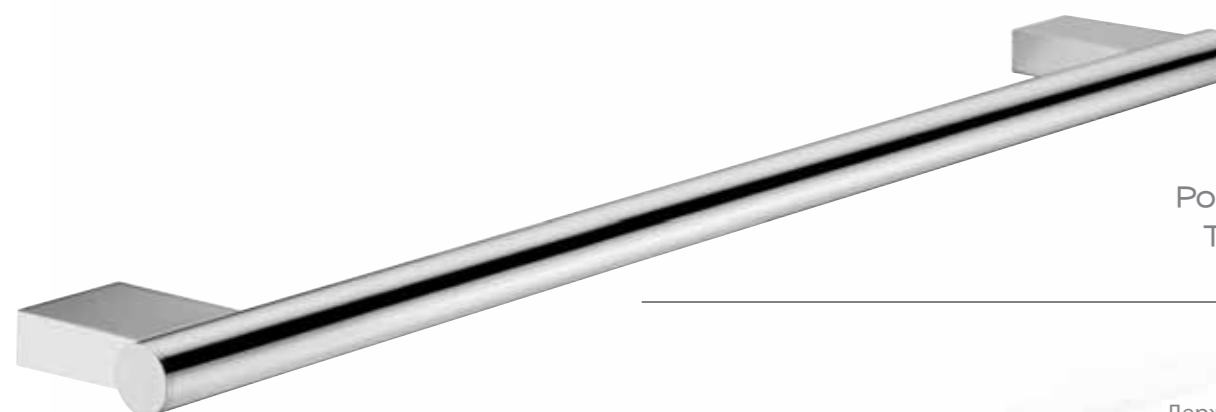

A221-60
Portasalviette
Towel holder
65 x 7,2 x 2 cm

Porte serviette
Handtuchhalter
Toallero
Держатель полотенца

G•CANARIE

13 Cromato lucido
Chromed

Realizzata in ottone e Cromall® con contenitori in vetro satinato - Made of brass and Cromall® with satinized glass containers
Réalisée en laiton et Cromall® avec boîtiers en verre satiné - Hergestellt aus Messing und Cromall® mit Behältern aus satiniertem Glas
Realizada en latón y Cromall® con contenedores en cristal satinado - Изготовлено из латуни и Cromall® с ёмкостями из матового стекла