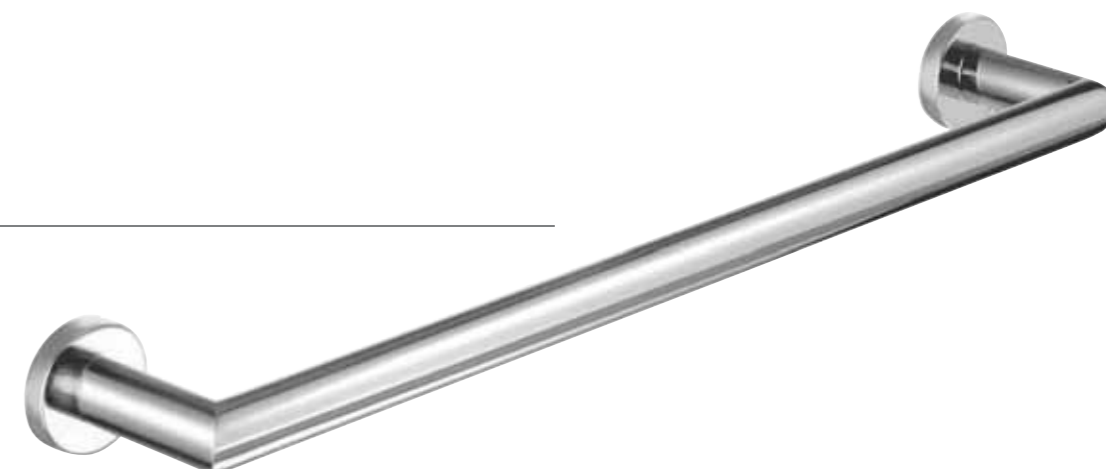

5121-45
Portasalviette
Towel holder
49,5 x 7 x 4,5 cm

Porte serviette
Handtuchhalter
Toallero
Держатель полотенца

5121-60
Portasalviette
Towel holder
64,5 x 7 x 4,5 cm