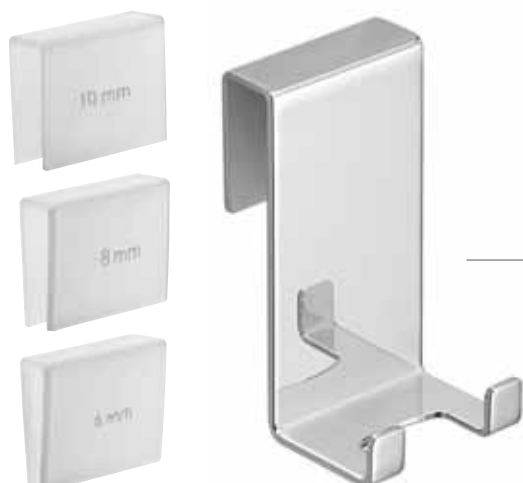

SO41

Tergivetro
Wiper-blade

25 x 2,5 x 17 cm

Essuie-glace
Glasabzieher
Limpiacristales
Стеклоочиститель