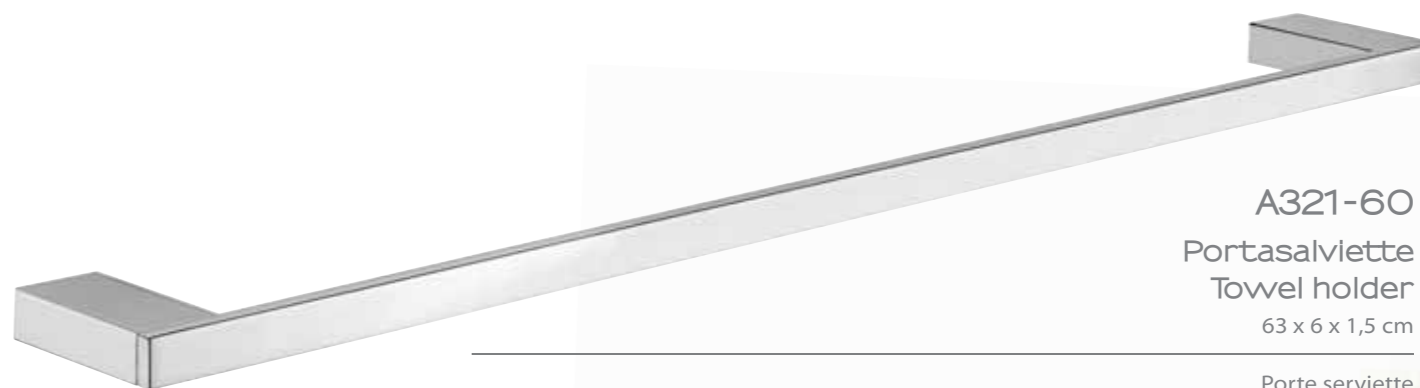

A321-60
Portasalviette
Towel holder
63 x 6 x 1,5 cm

Porte serviette
Handtuchhalter
Toallero
Держатель полотенца

G•LANZAROTE

13 Cromato lucido
Chromed

Realizzata in ottone e Cromall® con contenitori in vetro satinato - Made of brass and Cromall® with satinized glass containers
Réalisée en laiton et Cromall® avec boîtiers en verre satiné - Hergestellt aus Messing und Cromall® mit Behältern aus satiniertem Glas
Realizada en latón y Cromall® con contenedores en cristal satinado - Изготовлено из латуни и Cromall® с ёмкостями из матового стекла