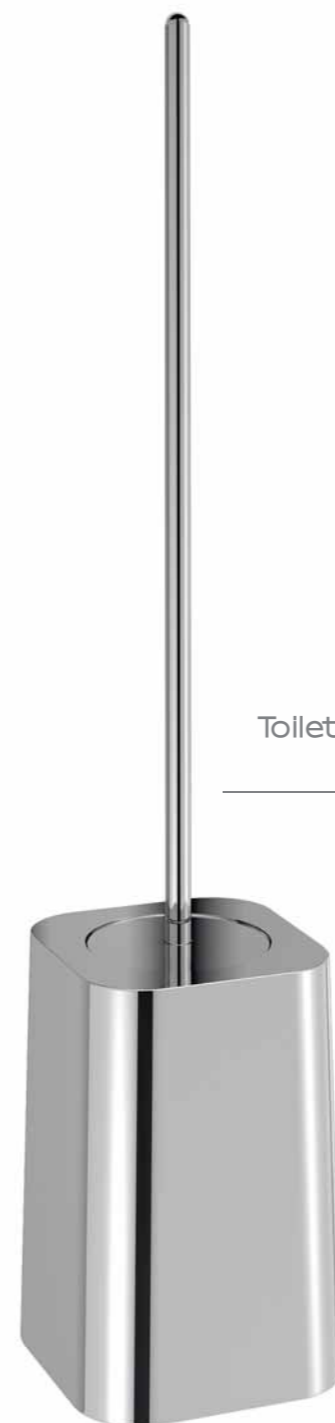

3233-03
Scopino WC da muro con ciuffo in setole
Wall toilet brush holder with bristle brush
8 x 9,9 x 38,4 cm

Porte balai à mur avec brosse en nylon
WC-Wandbürstengarnitur mit Borsten-Aufsatz
Porta escobilla de pared con piña de nylon
Туалетный ёршик с нейлоновой щетком

3233
Scopino WC con ciuffo in setole
Toilet brush holder with bristle brush
11,8 x 11,8 x 61,5 cm

Porte balai avec brosse en nylon
WC-Bürstengarnitur mit Borsten-Aufsatz
Porta escobilla con piña de nylon
Туалетный ёршик с нейлоновой щетком