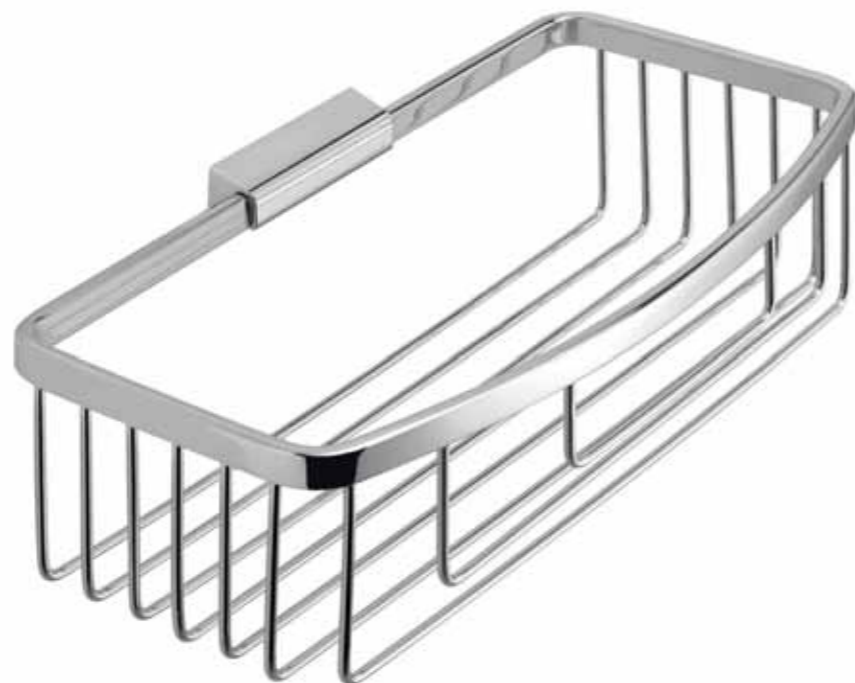

S018

Porta oggetti doccia
Shower caddy

26 x 13 x 7,5 cm

Porte-objets
Objekt halter
Porta objetos
Полочка для ванны

S118

Porta oggetti doccia
Shower caddy

26 x 12,5 x 7 cm

Porte-objets
Objekt halter
Porta objetos
Полочка для ванны