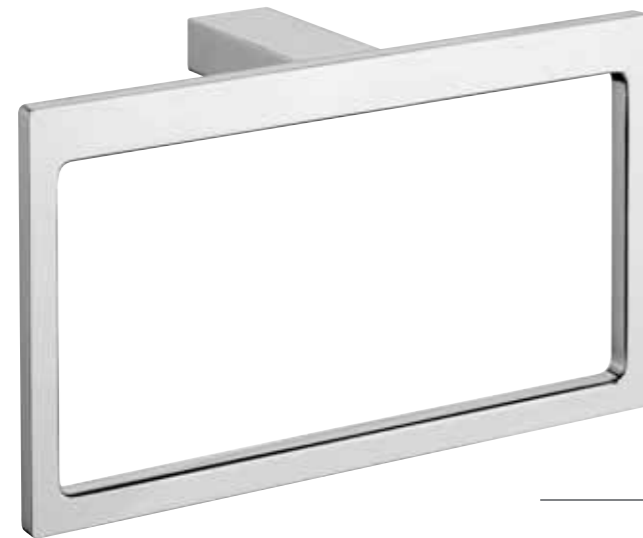

Porte rouleau double
Papierrollenhalter doppelt
Portarollo doble
Двойной бумагодержатель

Ottone - Brass - Laiton - Messing - Latón - Латунь

AO21-28
Maniglione
Grab bar
29,5 x 6,5 x 2,5 cm

Grab bar
Barre d'appui
Wannengriff
Asidero
Поручень

A370
Portasalvietta ad anello
Towel ring
22 x 6 x 11 cm

Anneau porte serviette
Handtuchring
Toallero argolla
Кольцо для полотенца

A326
Appendiabiti
Hook
2 x 4 x 6 cm

Crochet
Haken
Percha
Крючок

Cromall®

A333-O3
Scopino WC da muro con manico telescopico
Wall toilet brush holder with telescopic handle
10 x 12 x 38 cm

Porte-balayette WC à mur avec manche télescopique
Wand-Toilettenbürste mit ausziehbarem Stiel
Porta escobilla inodoro de pared con mango telescópico
Настенный ершик для унитаза с телескопической ручкой