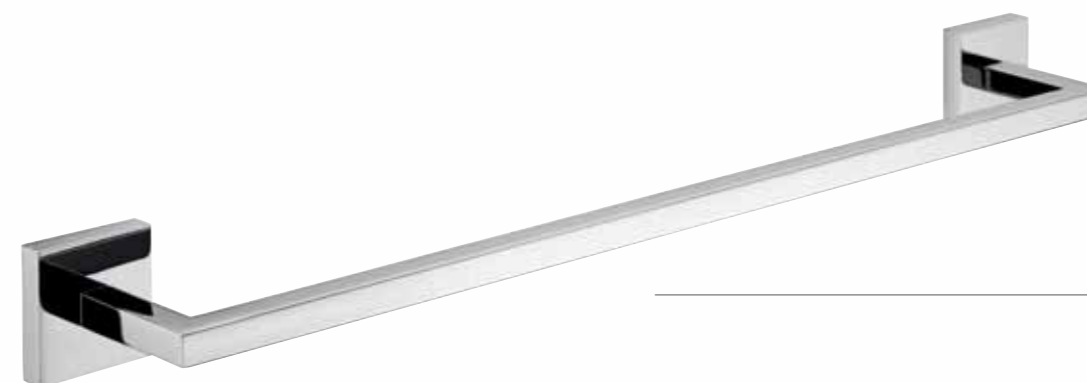

A021-45
Portasalvietta
Towel holder
49,4 X 6,5 X 4,4 cm

Porte serviette
Handtuchhalter
Toallero
Держатель полотенца