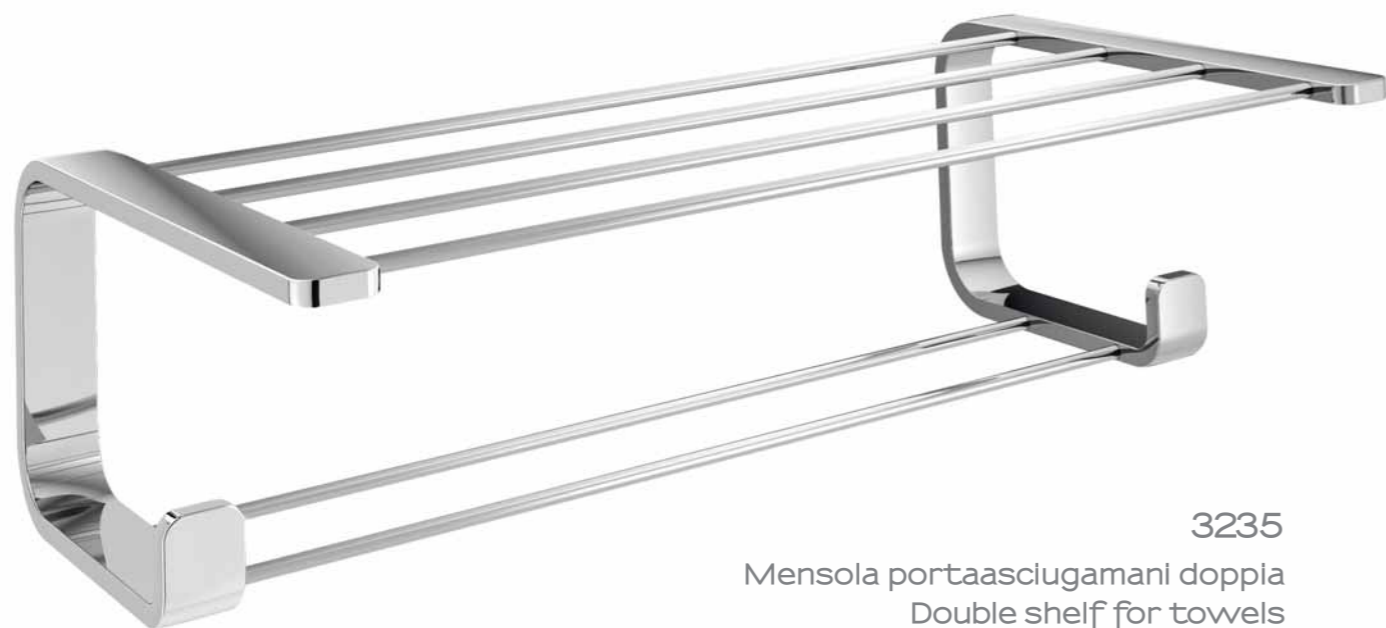

3235
Mensola portaasciugamani doppia
Double shelf for towels
50 x 26 x 14 cm

Etagère porte serviette double
Doppelhandtuchablage
Estante doble para toallas
Двойная держатель полотенца