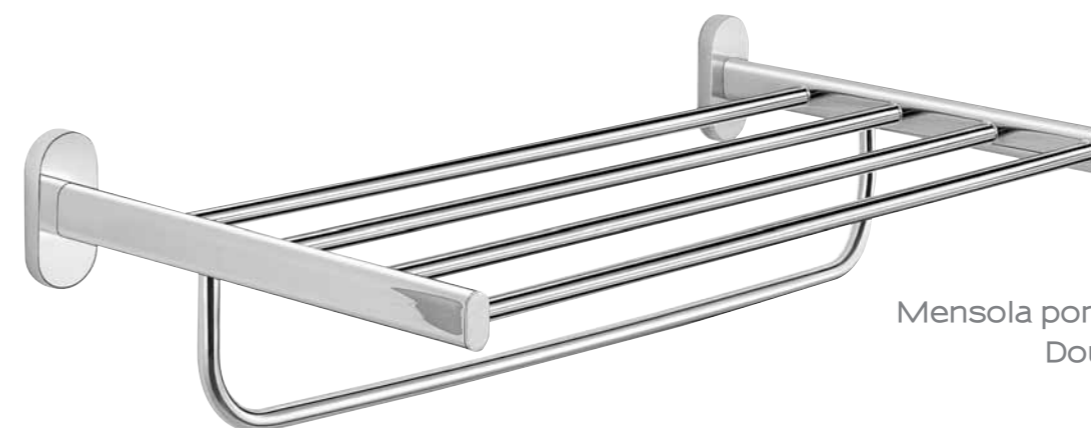

Porte balai à mur avec brosse en nylon
Wandbürstengarnitur mit Borsten-Aufsatz
Porta escobilla de pared con piña de nylon
Настенный ёршик с щёткой из щетин

5335
Mensola portasciugamani doppia
Double shelf for towels
52 x 25,2 x 10,5 cm