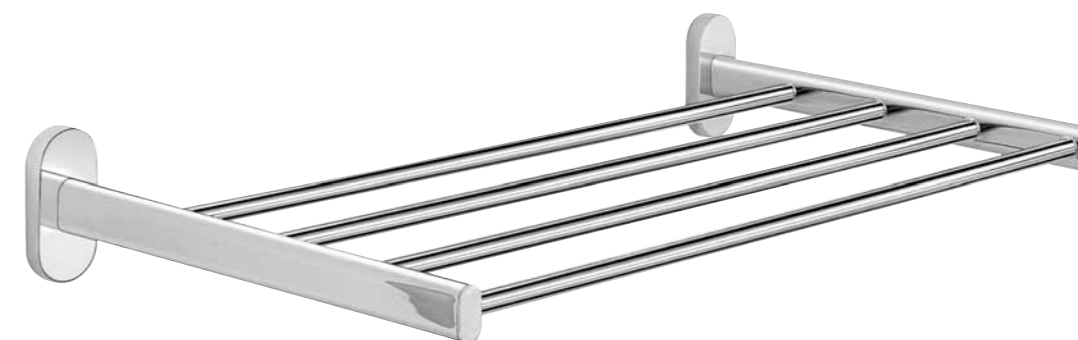

G•GEA

**SOLO SU SUPERFICI LISCE (SPECCHI, PIASTRELLE)
FOR FLAT SURFACES (MIRRORS, TILES) ONLY**
Fissaggio con biadesivo
To be fixed with double-sided sticky tape
Fixation avec adhésif double face
Befestigung mit doppelseitigem Klebeband
Fijación con biadesivo
Крепление при помощи двухсторонней
адгезивной ленты

3610
Portaspazzolini
Tooth brush holder
8,3 x 10 x 12,5 cm

Porte brosse à dents
Zahnbürstenhalter
Portacepillos
Стакан для зубных щёток

3611
Portasapone
Soap holder
11 x 11,5 x 5,5 cm

Porte savon
Seifenschale
Jabonera
Мыльница

Étagère porte serviettes
Handtuchablage
Estante para toallas
Держатель полотенца

fissaggio solo con viti
to be fixed with screws

5333-03
Scopino WC da muro con ciuffo in setole
Wall toilet brush holder with bristle brush
8,5 x 12 x 36,6 cm