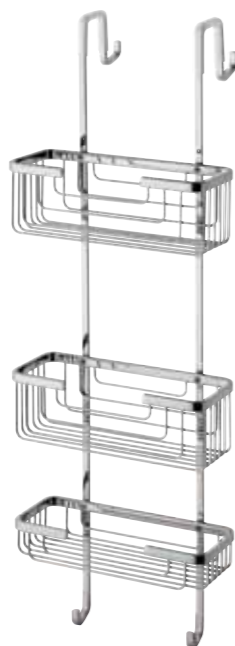

13 Cromato lucido
 Chromed

3532

ø 20 x 26 x 62 cm

02 Cromato lucido con contenitori
 in ceramica lucida
 Chromed with glossy pottery containers

7331

15,3 x 39,4 x 89,9 cm

Acciaio inox, Cromall® e resine termoplastiche
 Stainless steel, Cromall® and thermoplastic resins
 Acier inoxydable, Cromall® et thermoplastique
 Edelstahl, Cromall® und Kunststoff
 Acero inox, Cromall® y resinas termoplasticas
 Нержавеющая сталь, Cromall® и термопластичные смолы

13 Cromato lucido
 Chromed

7332

15,3 x 34,3 x 64,4 cm

ACCESSORI ZONA DOCCIA

SHOWER AND BATH TUB ACCESSORIES

Accessoires pour douche et baignoire
Dusch-und Badewannezubehör
Complementos de ducha y de bañera
Аксессуары для ванной и душа

5685

18 x 26,5 x 55,5 cm

Ottone e acciaio inox
Brass and stainless steel
Laiton et acier inoxydable
Messing und Edelstahl
Latón y acero inox
Латунь и нержавеющей сталь

5681

17,3 x 17,3 x 34,5 cm

Ottone
Brass
Laiton
Messing
Latón
Латунь

5684

24,5 x 18,5 x 74,5 cm

Ottone e acciaio inox
Brass and stainless steel
Laiton et acier inoxydable
Messing und Edelstahl
Latón y acero inox
Латунь и нержавеющей сталь

5620

42,5 x 13 x 11,5 cm

Ottone e Cromall®
Brass and Cromall®
Laiton et Cromall®
Messing und Cromall®
Latón y Cromall®
Латунь и Cromall®