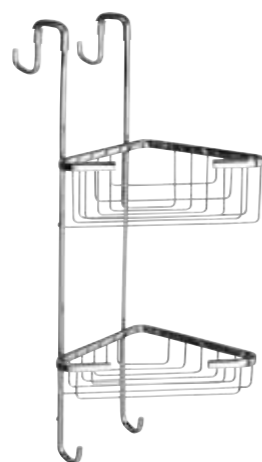

13 Cromato lucido
 Chromed

3532

ø 20 x 26 x 62 cm

02 Cromato lucido con contenitori
 in ceramica lucida
 Chromed with glossy pottery containers

7331

15,3 x 39,4 x 89,9 cm

Acciaio inox, Cromall® e resine termoplastiche
 Stainless steel, Cromall® and thermoplastic resins
 Acier inoxydable, Cromall® et thermoplastique
 Edelstahl, Cromall® und Kunststoff
 Acero inox, Cromall® y resinas termoplasticas
 Нержавеющая сталь, Cromall® и термопластичные смолы

13 Cromato lucido
 Chromed

7332

15,3 x 34,3 x 64,4 cm

ACCESSORI ZONA DOCCIA

SHOWER AND BATH TUB ACCESSORIES

Accessoires pour douche et baignoire
Dusch-und Badewannezubehör
Complementos de ducha y de bañera
Аксессуары для ванной и душа

5685

18 x 26,5 x 55,5 cm

Ottone e acciaio inox
Brass and stainless steel
Laiton et acier inoxydable
Messing und Edelstahl
Latón y acero inox
Латунь и нержавеющей сталь

5681

17,3 x 17,3 x 34,5 cm

Ottone
Brass
Laiton
Messing
Latón
Латунь