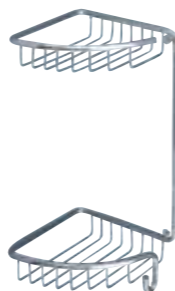

5685

18 x 26,5 x 55,5 cm

Ottone e acciaio inox
Brass and stainless steel
Laiton et acier inoxydable
Messing und Edelstahl
Latón y acero inox
Латунь и нержавеющей сталь

5681

17,3 x 17,3 x 34,5 cm

Ottone
Brass
Laiton
Messing
Latón
Латунь