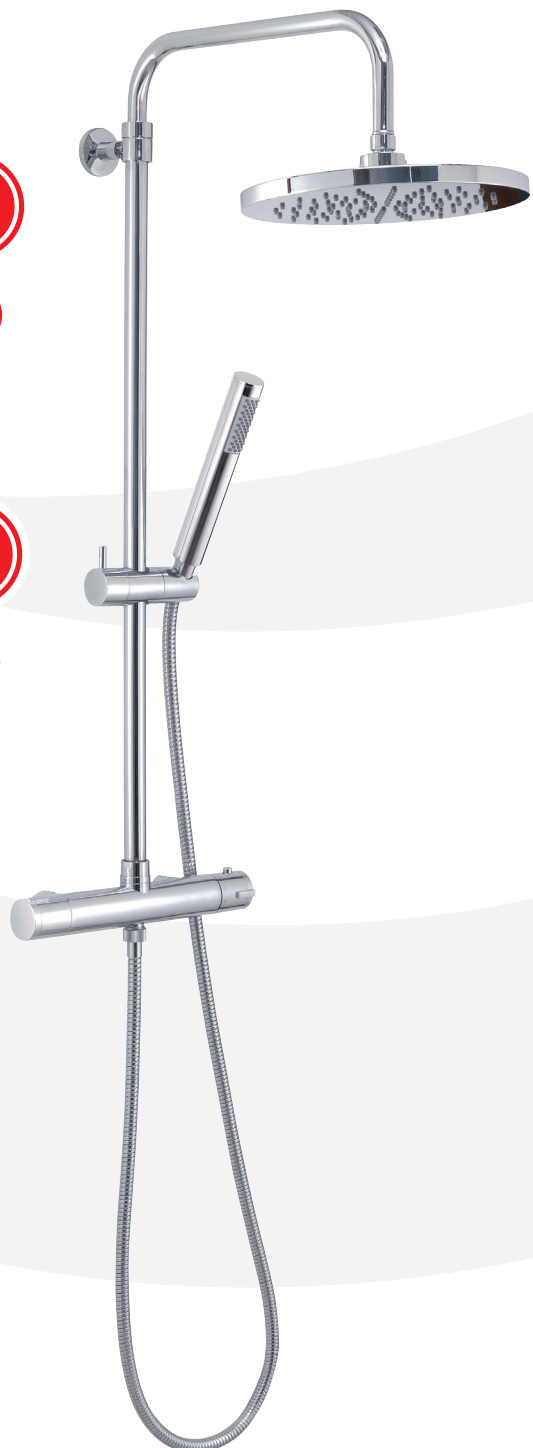

G · STAR MIX OO

Colonna doccia estensibile 80-120 cm, miscelatore termostatico, soffione 1 getto Ø 25 cm, doccia a 1 getto, flessibile inox cm 150 doppia aggraffatura 1/2"x1/2" con conico antitorsione

Extensible shower column 80-120 cm, thermostatic mixer, 1 jet shower head Ø 25 cm, 1 jet hand shower, double lock inox flexible hose 150 cm 1/2"x1/2" with conical anti-twist system

Colonne de douche extensible 80-120 cm, mitigeur thermostatique, pomme de douche Ø 25 cm 1 jet, douchette 1 jet, flexible inox double agrafage 150 cm 1/2"x1/2" avec conique anti-rotation

Ausziehbare Duschsäule 80-120 cm, Thermostatmischer, Duschkopf 1 Strahl Ø 25 cm, Handbrause 1 Strahl, Doppelnaht Inox Schaluch 150 cm 1/2"x1/2" mit Anti-Twist Konische

Columna de ducha extensible 80-120 cm, mezclador termostático, rociador 1 chorro Ø 25 cm, mango de ducha 1 chorro, flexo de inox doble costura cm 150 1/2"x1/2" con cónico antitorsión

CROMO