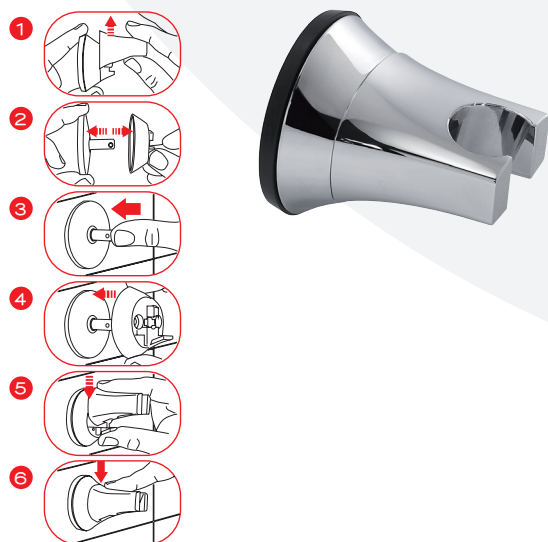

GYAC10401 G•CLIP EASY O1

Supporto doccia fisso con ventosa, 1 posizione - ABS
Suction cup fixed shower bracket, 1 position - ABS
Support douche fixe avec ventouse, 1 position - ABS
Saugnapf Fest Wand Brauserhalter - 1 Position - ABS
Soporte mango de ducha fijo con ventosa, 1 posición - ABS

CROMO