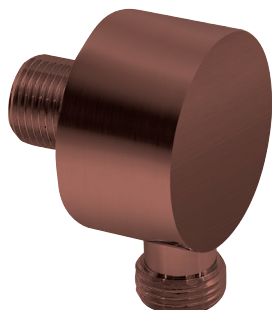

GYAC11002

G·OXY PLUS 02

Presacqua - ottone

Water inlet - brass

Prise d'eau - laiton

Wasserantnahme- Messing

Toma de agua - latón

RAME