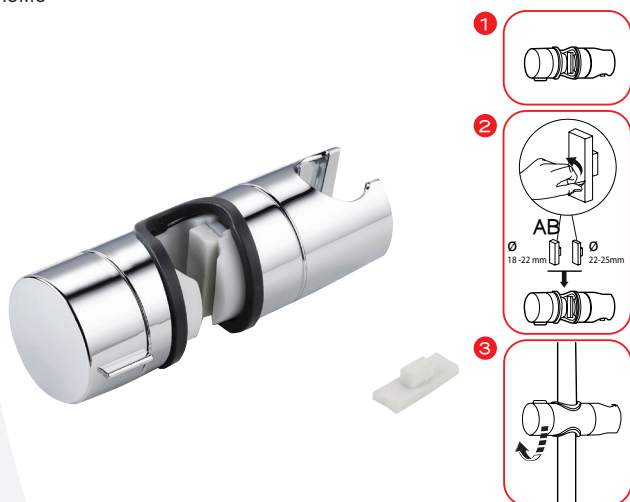

GYAC99002 G•SLIDER OO

Supporto doccia universale per asta saliscendi - ABS
Universal head shower support for sliding rail - ABS
Support douche universelle pour barre de douche - ABS
Handbrause Universel Gleitauflage für Wandstange - ABS
Soporte ducha universal para barra deslizante - ABS

CROMO