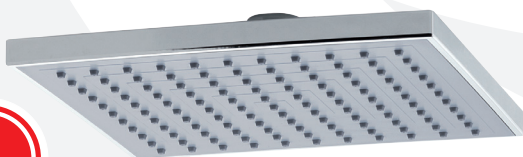

G • PLUS O3

Soffione doccia 1 getto, 20x20 cm, connessione da 1/2"

1 jet shower head, 20x20 cm, 1/2" connection

Pomme de douche 1 jet, 20x20 cm, connection de 1/2"

Duschkopf 1 Strahl, 20x20 cm, 1/2" Verbindung

Rociador de ducha 1 chorro, 20x20 cm, conexión de 1/2"

CROMO