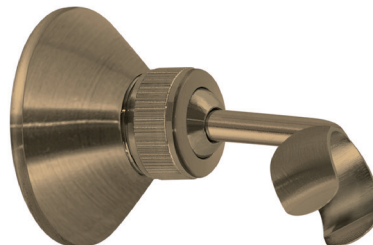

GYAC10801 G·CLIP LIBERTY 01

Supporto doccia mobile - ottone
Mobile shower bracket - brass
Support douchette mobile - laiton
Mobil Brauserhalter - Messing
Soporte mango de ducha móvil- latón

BRONZO