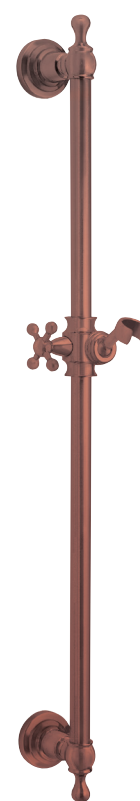

G · BAR LIBERTY 02

Asta saliscendi fissa 70 cm Ø 25 mm
Fix shower bar 70 cm Ø 25 mm
Barre de douche fixe 70 cm Ø 25 mm
Fest Wandstange 70 cm Ø 25 mm
Barra deslizante fija de 70 cm Ø 25 mm

RAME