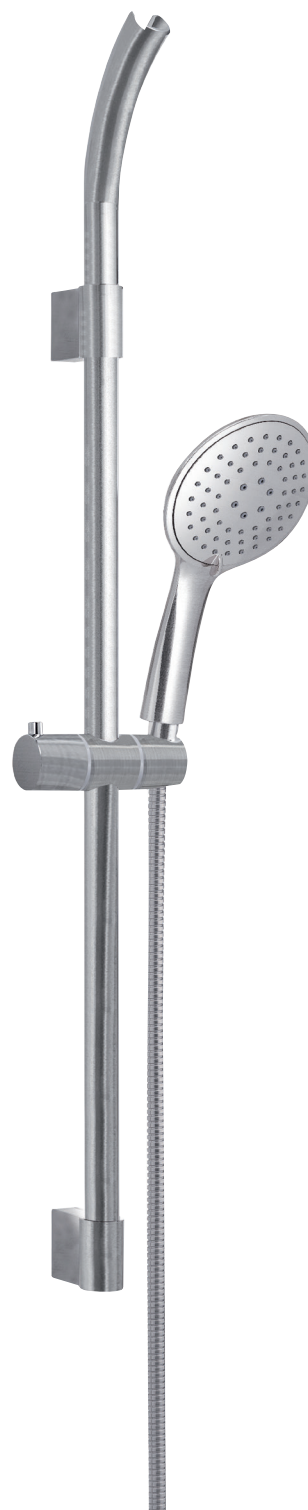

GYSS10305**G·TECH O5**

Set doccia, doccetta 3 getti, asta saliscendi regolabile 75-90 cm Ø 25 mm con supporto, flessibile inox cm 150 doppia aggraffatura 1/2"x1/2" con conico antitorsione

Shower set, 3 jets hand shower, adjustable shower bar 75-90 cm Ø 25 mm with support, double lock inox flexible hose 150 cm 1/2"x1/2" with conical anti-twist system