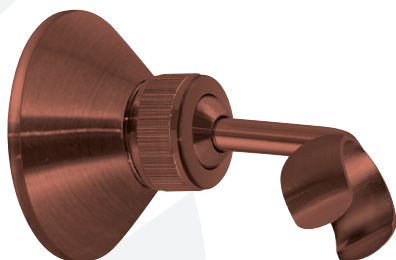

GYAC10802 G·CLIP LIBERTY 02

Supporto doccia mobile - ottone
Mobile shower bracket - brass
Support douchette mobile - laiton
Mobil Brauserhalter - Messing
Soporte mango de ducha móvil- latón

RAME