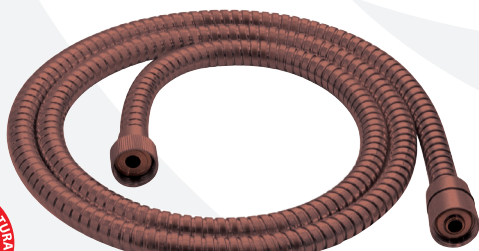

GYFX10107

G·INOX 07

Flessibile in acciaio inox cm 150 doppia aggraffatura 1/2"x1/2" con conico antitorzione - Ø 14 mm

Double lock inox stainless steel flexible hose 150 cm 1/2"x1/2" with conical anti-twist system - Ø 14 mm

Flexible acier inox double agrafage 150 cm 1/2"x1/2" avec conique anti-rotation - Ø 14 mm

Doppelnaht Inox Rostfreier Stahl Schaluch 150 cm 1/2"x1/2" mit Anti-Twist Konische - Ø 14 mm

Flexo de acero inoxidable doble costura cm 150 1/2"x1/2" con cónico antitorción Ø 14 mm

RAME