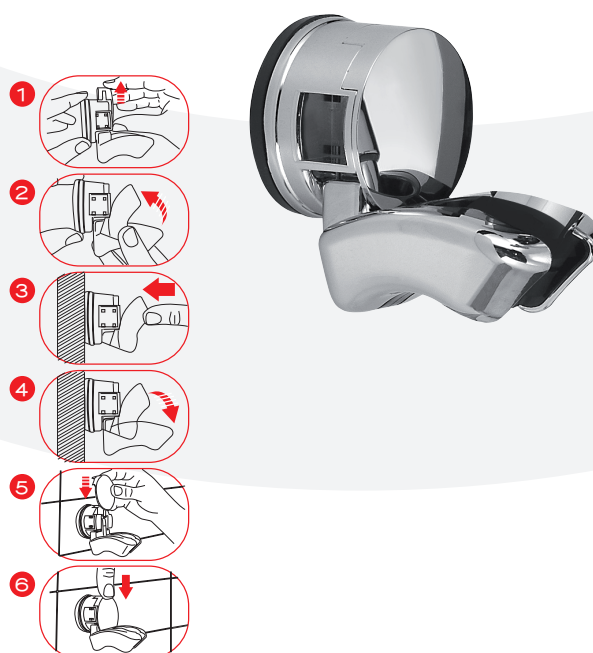

GYAC10402 G•CLIP EASY O2

Supporto doccia fisso con ventosa, 2 posizioni - ABS
Suction cup fixed shower bracket, 2 positions - ABS
Support douche fixe avec ventouse, 2 positions - ABS
Saugnapf Fest Wand Brauserhalter - 2 Positionen - ABS
Soporte mango de ducha fijo con ventosa, 2 posiciones - ABS

CROMO