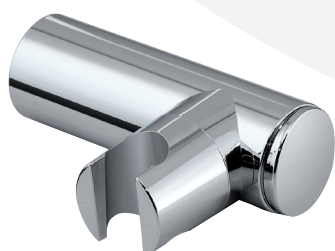

GYAC10600 G·CLIP STAR 00

Supporto doccia mobile - ABS
Mobile shower bracket - ABS
Support douchette mobile - ABS
Mobil Brauserhalter - ABS
Soporte mango de ducha móvil- ABS

CROMO