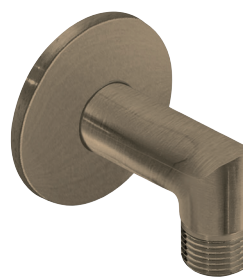

GYAC10901 G·OXY EASY 01

Preso acqua - ottone
Water inlet - brass
Prise d'eau - laiton
Wasserantnahme- Messing
Toma de agua - latón

BRONZO