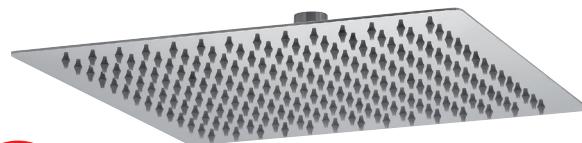

G · TECH 01

Soffione doccia 1 getto, 30x30 cm, connessione da 1/2", acciaio inox AISI 304

1 jet shower head, 30x30 cm, 1/2" connection, stainless steel 304 AISI

Pomme de douche 1 jet, 30x30 cm, connection de 1/2", acier inox 304 AISI

Duschkopf 1 Strahl, 30x30 cm, 1/2" Verbindung, rostfreier Stahl 304 AISI

Rociador de ducha 1 chorro, 30x30 cm, conexión de 1/2", acero inoxidable 304 AISI

CROMO BIANCO