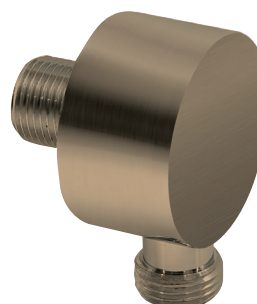

GYAC11001

G•OXY PLUS 01

Presà acqua - ottone
Water inlet - brass
Prise d'eau - laiton
Wasserantnahme- Messing
Toma de agua - latón

BRONZO