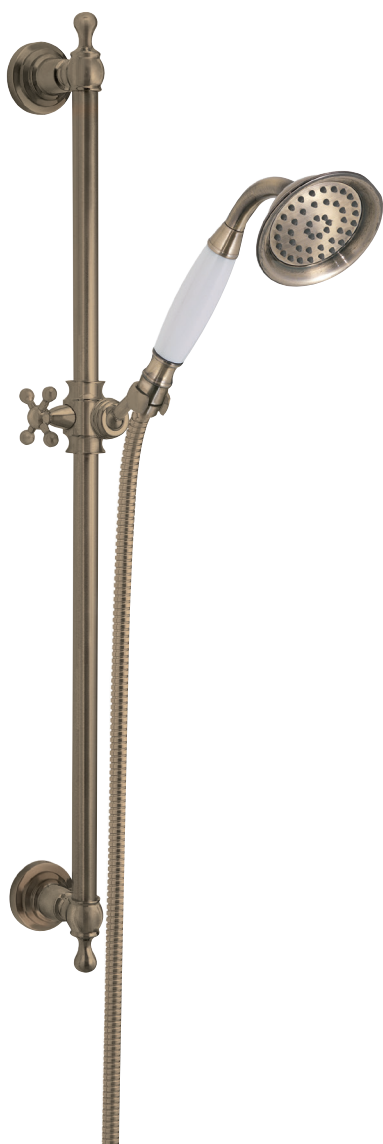

GYSS10601

G·LIBERTY 01

Set doccia, doccetta 1 getto, asta saliscendi fissa 70 cm Ø 25 mm, flessibile inox cm 150 doppia aggraffatura 1/2"x1/2" con conico antitorsione

Shower set, 1 jet hand shower, fix shower bar 70 cm Ø 25 mm, double lock inox flexible hose 150 cm 1/2"x1/2" with conical anti-twist system

Ensemble de douche, douchette 1 jet, barre de douche fixe 70 cm Ø 25 mm, flexible inox double agrafage 150 cm 1/2"x1/2" avec conique anti-rotation

Brauseset, Handbrause 1 Strahl, Fest Wandstange 70 cm Ø 25 mm, Doppelnaht Inox Schaluch 150 cm 1/2"x1/2" mit Anti-Twist Konische

Conjunto de ducha, mango de ducha 1 chorro, barra deslizante fija de 70 cm Ø 25 mm, flexo de inox doble costura cm 150 1/2"x1/2" con cónico antitorsión

BRONZO