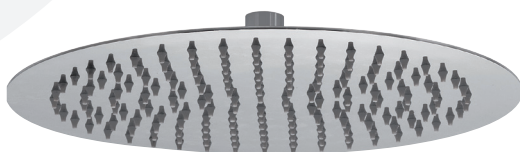

G · TECH 00

Soffione doccia 1 getto, Ø 30 cm, connessione da 1/2", acciaio inox AISI 304

1 jet shower head, Ø 30 cm, 1/2" connection, stainless steel 304 AISI

Pomme de douche 1 jet, Ø 30 cm, connection de 1/2", acier inox 304 AISI

Duschkopf 1 Strahl, Ø 30 cm, 1/2" Verbindung, rostfreier Stahl 304 AISI

Rociador de ducha 1 chorro, Ø 30 cm, conexión de 1/2", acero inoxidable 304 AISI

CROMO